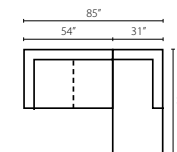

Configuration F
W1000L LS Left Arm Loveseat
W1000R CHASE Right Arm Chaise