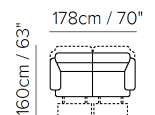

COMPOSITION EXAMPLES

400+352+011+001+402

(400+352+402)

400+001+402

400+402

TECHNICAL INFORMATION

	COVERING	Leather <input checked="" type="checkbox"/>				
	LEGS	Wood <input type="checkbox"/>	Metal <input type="checkbox"/>	Plastic <input checked="" type="checkbox"/>	Castors <input type="checkbox"/>	Upholstered <input type="checkbox"/>
	FILLING	Arms <input type="checkbox"/> Fiber <input checked="" type="checkbox"/> Foam <input type="checkbox"/> Feather/Fiber Mix <input type="checkbox"/> Feather	Seat cushion <input type="checkbox"/> Fiber <input checked="" type="checkbox"/> Foam <input type="checkbox"/> Feather/Fiber Mix <input type="checkbox"/> Feather	Back cushion <input type="checkbox"/> Fiber <input checked="" type="checkbox"/> Foam <input type="checkbox"/> Feather/Fiber Mix <input type="checkbox"/> Feather		
	COMFORT	Standard Comfort <input checked="" type="checkbox"/>	Firm Comfort <input type="checkbox"/>			
	FUNCTION	Bed <input type="checkbox"/>	Electric motion <input checked="" type="checkbox"/>	Motion <input type="checkbox"/>	Recliner <input type="checkbox"/>	Sliding <input type="checkbox"/>
	OPTIONS	Nails <input type="checkbox"/>	Removable <input type="checkbox"/>	Contrast Stitching <input checked="" type="checkbox"/>		