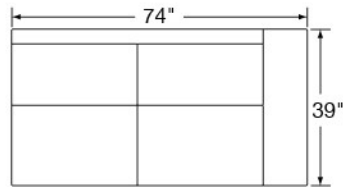

5721-R One Arm Sofa