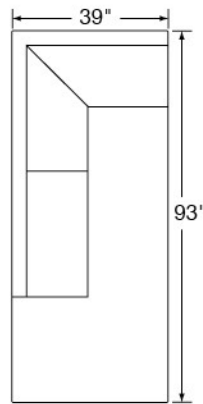

## DANE

Features: BOX BORDER BACK

Standard Seat Cushion: MAYFAIR  
Standard Back Cushion: FIBER

	FABRIC/STYLE	OUTSIDE			INSIDE		SEAT	ARM	BACK RAIL
ONE ARM SOFA	5721-L/R	74 <sub>w</sub>	39 <sub>b</sub>	34 <sub>H</sub>	63 <sub>w</sub>	22.5 <sub>b</sub>	20 <sub>H</sub>	24.5 <sub>H</sub>	30 <sub>H</sub>
CORNER SOFA CHAISE	5729-L/R	93 <sub>w</sub>	39 <sub>b</sub>	34 <sub>H</sub>	75 <sub>w</sub>	22.5 <sub>b</sub>	20 <sub>H</sub>	24.5 <sub>H</sub>	30 <sub>H</sub>

5721-L One Arm Sofa

5721-R One Arm Sofa

5729-L Corner  
Sofa Chaise

5729-R Corner  
Sofa Chaise