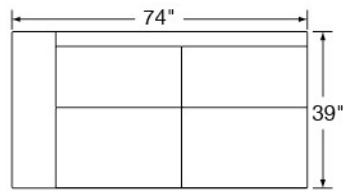

## DANE

Features: BOX BORDER BACK

Standard Seat Cushion: MAYFAIR  
Standard Back Cushion: FIBER

	FABRIC/STYLE	OUTSIDE			INSIDE		SEAT	ARM	BACK RAIL
ONE ARM SOFA	5721-L/R	74 <sub>w</sub>	39 <sub>b</sub>	34 <sub>H</sub>	63 <sub>w</sub>	22.5 <sub>b</sub>	20 <sub>H</sub>	24.5 <sub>H</sub>	30 <sub>H</sub>
CORNER SOFA CHAISE	5729-L/R	93 <sub>w</sub>	39 <sub>b</sub>	34 <sub>H</sub>	75 <sub>w</sub>	22.5 <sub>b</sub>	20 <sub>H</sub>	24.5 <sub>H</sub>	30 <sub>H</sub>