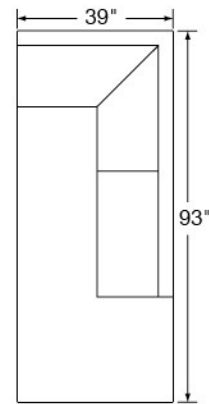

5729-R Corner
Sofa Chaise