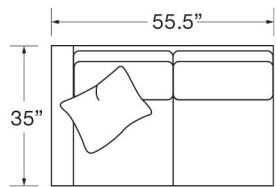

Matching Sofa: Page S-25
Matching Chair: Page S-25

(L) 6700-10L Corner Sofa

(L) 6700-10R Corner Sofa

(L) 6700-11L One Arm Sofa

(L) 6700-11R One Arm Sofa

(L) 6700-14L One Arm Loveseat

(L) 6700-14R One Arm Loveseat

1/4 inch = 1 foot