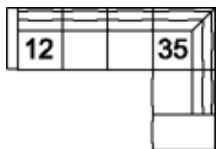

**04 Ottoman**  
35 x 26 x 17"  
89 x 67 x 44 cm

**08 RHF Loveseat**  
**07 LHF Loveseat**  
58 x 37 x 35"  
148 x 94 x 89 cm

**13 RHF Sofa**  
**12 LHF Sofa**  
83 x 37 x 35"  
211 x 94 x 89 cm

**15 RHF Chaise**  
**16 LHF Chaise**  
33 x 65 x 35"  
84 x 166 x 89 cm

## POPULAR CONFIGURATIONS

**12/35**  
120 x 89"  
305 x 227 cm

**07/35**  
95 x 89"  
242 x 227 cm

**16/08**  
91 x 65"  
232 x 166 cm