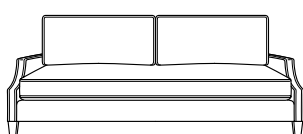

One Arm Loveseat
RSF -084
L 50 D 37 H 38

Armless
Loveseat -083
L 47 D 37 H 38

Loveseat -019
L 54 D 37 H 38

Armless
Chair -091
L 23 D 37 H 38

Corner
Chair -090
L 37 D 37 H 38

One Arm Corner Sofa
LSF -0A3
L 88 D 37 H 38

One Arm Corner Sofa
RSF -0A4
L 88 D 37 H 38

One Arm Chaise
LSF -087
L 28.5 D 64 H 38

One Arm Chaise
RSF -085
L 28.5 D 64 H 38

Ottoman -009
L 23 D 20 H 18

5 Seat Cushion Configurations

(Sofas Only)

2 OVER 2

3 OVER 3