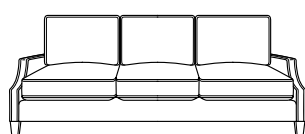

One Arm Loveseat
RSF -084
L 50 D 37 H 38

Armless
Loveseat -083
L 47 D 37 H 38

Loveseat -019
L 54 D 37 H 38

Armless
Chair -091
L 23 D 37 H 38

Corner
Chair -090
L 37 D 37 H 38

One Arm Corner Sofa
LSF -0A3
L 88 D 37 H 38

One Arm Corner Sofa
RSF -0A4
L 88 D 37 H 38

One Arm Chaise
LSF -087
L 28.5 D 64 H 38

One Arm Chaise
RSF -085
L 28.5 D 64 H 38

Ottoman -009
L 23 D 20 H 18

5 Seat Cushion Configurations

(Sofas Only)

2 OVER 2

3 OVER 3