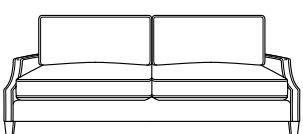

One Arm Loveseat
RSF -084
L 50 D 37 H 38

Armless
Loveseat -083
L 47 D 37 H 38

Loveseat -019
L 54 D 37 H 38

Armless
Chair -091
L 23 D 37 H 38

Corner
Chair -090
L 37 D 37 H 38

One Arm Corner Sofa
LSF -0A3
L 88 D 37 H 38

One Arm Corner Sofa
RSF -0A4
L 88 D 37 H 38

One Arm Chaise
LSF -087
L 28.5 D 64 H 38

One Arm Chaise
RSF -085
L 28.5 D 64 H 38

Ottoman -009
L 23 D 20 H 18

5 Seat Cushion Configurations

(Sofas Only)

2 OVER 2

3 OVER 3