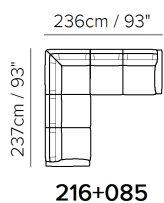

■ Vers. 064

■ Vers. 218+085

■ Vers. 454

SCHEMATICS

COMPOSITION EXAMPLES

TECHNICAL INFORMATION

	COVERING	Leather <input checked="" type="checkbox"/>					
	LEGS	Wood <input type="checkbox"/>	Metal <input type="checkbox"/>	Plastic <input checked="" type="checkbox"/>	Castors <input type="checkbox"/>	Upholstered <input type="checkbox"/>	
	FILLING	Arms	<input type="checkbox"/> Fiber <input checked="" type="checkbox"/> Foam <input type="checkbox"/> Feather/Fiber Mix <input type="checkbox"/> Feather	Seat cushion	<input type="checkbox"/> Fiber <input checked="" type="checkbox"/> Foam <input type="checkbox"/> Feather/Fiber Mix <input type="checkbox"/> Feather	Back cushion	<input type="checkbox"/> Fiber <input checked="" type="checkbox"/> Foam <input type="checkbox"/> Feather/Fiber Mix <input type="checkbox"/> Feather
	COMFORT	Firm Comfort <input type="checkbox"/>	Standard Comfort <input checked="" type="checkbox"/>				
	FUNCTION	Bed <input type="checkbox"/>	Electric motion <input type="checkbox"/>	Motion <input type="checkbox"/>	Recliner <input checked="" type="checkbox"/>	Sliding <input type="checkbox"/>	
	OPTIONS	Contrast Stitching <input checked="" type="checkbox"/>	Removable <input type="checkbox"/>	Nails <input type="checkbox"/>			