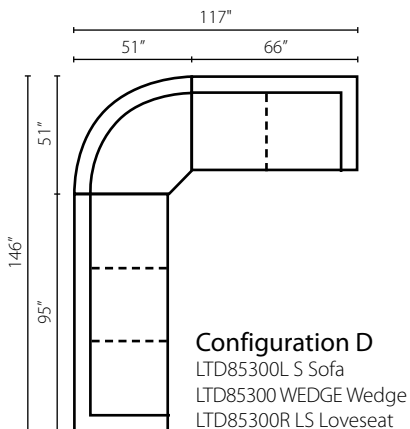

LTD85300L/R LS  
Loveseat  
W66" D41" H35"

LTD85300 AS  
Armless Sofa  
W85" D41" H35"

LTD85300 ALS  
Armless Loveseat  
W57" D41" H35"

LTD85300 WEDGE  
Wedge  
W71" D46" H35"

**Configuration A**  
LTD85300L CRNS Corner Sofa  
LTD85300R S Sofa

**Configuration B**  
LTD85300L LS Loveseat  
LTD85300 WEDGE Wedge  
LTD85300R LS Loveseat

**Configuration C**  
LTD85300L CRNS Corner Sofa  
LTD85300 AS Armless Sofa  
LTD85300L CRNS Corner Sofa

**Configuration D**  
LTD85300L S Sofa  
LTD85300 WEDGE Wedge  
LTD85300R LS Loveseat