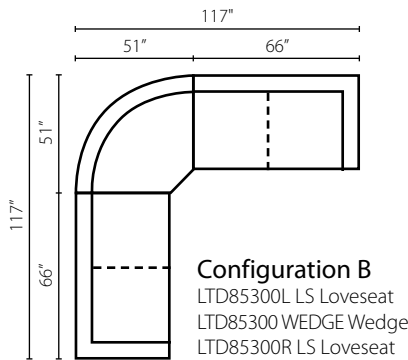

LTD85300L/R LS  
Loveseat  
W66" D41" H35"

LTD85300 AS  
Armless Sofa  
W85" D41" H35"

LTD85300 ALS  
Armless Loveseat  
W57" D41" H35"

LTD85300 WEDGE  
Wedge  
W71" D46" H35"

**Configuration A**  
LTD85300L CRNS Corner Sofa  
LTD85300R S Sofa

**Configuration B**  
LTD85300L LS Loveseat  
LTD85300 WEDGE Wedge  
LTD85300R LS Loveseat

**Configuration C**  
LTD85300L CRNS Corner Sofa  
LTD85300 AS Armless Sofa  
LTD85300L CRNS Corner Sofa

**Configuration D**  
LTD85300L S Sofa  
LTD85300 WEDGE Wedge  
LTD85300R LS Loveseat