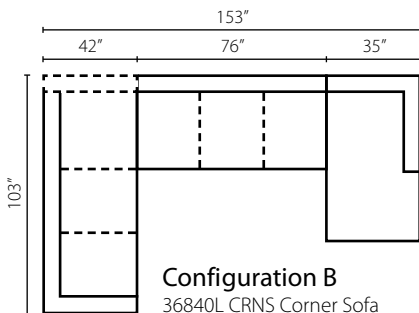

36840 WEDGE
90° Wedge
W70" D42" H30"
2 Pillows

36840L/R CUDD
Cuddler Chair
W66" D51" H30"
2 Pillows

36840L/R CHASE
One Arm Chaise
W35" D64" H30"
2 Pillows

Configuration A

- 36840L LS One Arm Loveseat
- 36840 STCC Storage Console w/ USB Port
- 36840 WEDGE 90° Wedge
- 36840 ALS Armless Loveseat
- 36840R CHASE One Arm Chaise