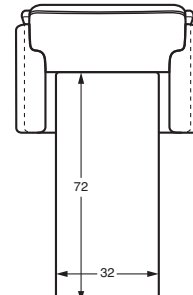

728-109 Ottoman
30W 24 D 19 H

728-009 Ottoman
40W 30 D 19 H

728-095 Corner Wedge
47W 47 D 38 H 21 SH
Overall: 65"

728-019 Loveseat
62W 40 D 38 H 26 AH 21 SH

728-001 Chair
46W 40 D 38 H 26 AH 21 SH

728-101 Chair / 628-005 Swivel
40W 40 D 38 H 26 AH 21 SH

728-084 RSF Loveseat
728-086 LSF Loveseat
55W 40 D 38 H 26 AH 21 SH

728-080 RSF Sofa
728-017 RSF Queen Sleeper*
728-081 LSF Sofa
728-018 LSF Queen Sleeper*
77W 40 D 38 H 26 AH 21 SH

728-0A3 LSF Sofa Section
728-0A4 RSF Sofa Section
94W 40 D 38 H 26 AH 21 SH

728-0B3 LSF Bumper Section
728-0B4 RSF Bumper Section
40W 94 D 38 H 21 SH

728-015 Queen Sleeper*
728-0152 2-Over-2 Queen Sleeper*
86W 40 D 38 H 26 AH 21 SH

728-016 Full Sleeper*
79W 40 D 38 H 26 AH 21 SH

728-014 Twin Sleeper*
57W 40 D 38 H 26 AH 21 SH