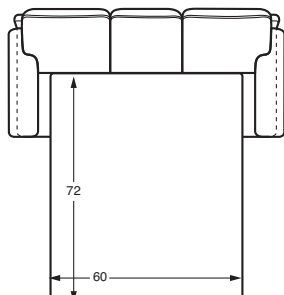

728-109 Ottoman
30W 24 D 19 H

728-009 Ottoman
40W 30 D 19 H

728-095 Corner Wedge
47W 47 D 38 H 21 SH
Overall: 65"

728-019 Loveseat
62W 40 D 38 H 26 AH 21 SH

728-001 Chair
46W 40 D 38 H 26 AH 21 SH

728-101 Chair / 628-005 Swivel
40W 40 D 38 H 26 AH 21 SH

728-011 3-Over-3 Sofa
728-0112 2-Over-2 Sofa
86W 40 D 38 H 26 AH 21 SH

728-010 Loft Sofa
79W 40 D 38 H 26 AH 21 SH

728-004 Estate Sofa
98W 40 D 38 H 26 AH 21 SH

728-090 Corner
40W 40 D 38 H 21 SH

728-087 LSF Chaise
728-085 RSF Chaise
31W 68 D 38 H 26 AH 21 SH

728-084 RSF Loveseat
728-086 LSF Loveseat
55W 40 D 38 H 26 AH 21 SH

728-080 RSF Sofa
728-017 RSF Queen Sleeper*
728-081 LSF Sofa
728-018 LSF Queen Sleeper*
77W 40 D 38 H 26 AH 21 SH

728-0A3 LSF Sofa Section
728-0A4 RSF Sofa Section
94W 40 D 38 H 26 AH 21 SH

728-0B3 LSF Bumper Section
728-0B4 RSF Bumper Section
40W 94 D 38 H 21 SH

728-015 Queen Sleeper*
728-0152 2-Over-2 Queen Sleeper*
86W 40 D 38 H 26 AH 21 SH

728-016 Full Sleeper*
79W 40 D 38 H 26 AH 21 SH