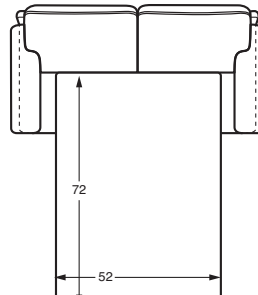

728-109 Ottoman
30W 24 D 19 H

728-009 Ottoman
40W 30 D 19 H

728-095 Corner Wedge
47W 47 D 38 H 21 SH
Overall: 65"

728-019 Loveseat
62W 40 D 38 H 26 AH 21 SH

728-001 Chair
46W 40 D 38 H 26 AH 21 SH

728-101 Chair / 628-005 Swivel
40W 40 D 38 H 26 AH 21 SH

728-011 3-Over-3 Sofa
728-0112 2-Over-2 Sofa
86W 40 D 38 H 26 AH 21 SH

728-010 Loft Sofa
79W 40 D 38 H 26 AH 21 SH

728-004 Estate Sofa
98W 40 D 38 H 26 AH 21 SH

728-090 Corner
40W 40 D 38 H 21 SH

728-087 LSF Chaise
728-085 RSF Chaise
31W 68 D 38 H 26 AH 21 SH

728-084 RSF Loveseat
728-086 LSF Loveseat
55W 40 D 38 H 26 AH 21 SH

728-080 RSF Sofa
728-017 RSF Queen Sleeper*
728-081 LSF Sofa
728-018 LSF Queen Sleeper*
77W 40 D 38 H 26 AH 21 SH

728-0A3 LSF Sofa Section
728-0A4 RSF Sofa Section
94W 40 D 38 H 26 AH 21 SH

728-0B3 LSF Bumper Section
728-0B4 RSF Bumper Section
40W 94 D 38 H 21 SH

728-015 Queen Sleeper*
728-0152 2-Over-2 Queen Sleeper*
86W 40 D 38 H 26 AH 21 SH

728-016 Full Sleeper*
79W 40 D 38 H 26 AH 21 SH