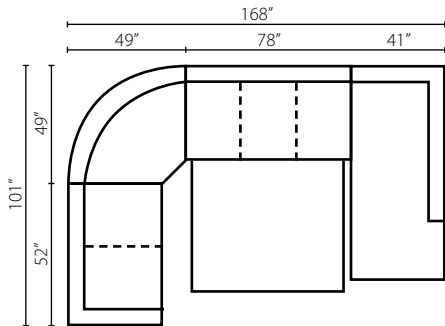

Configuration E

54400L / 54460L LS Loveseat
54400 / 54460 WEDGE Wedge
54400A / 54460A IQSL Armless Queen Sleeper
54400R / 54460R SCHS Sofa Chaise