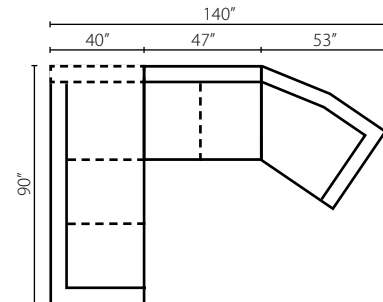

Configuration A

54400L / 54460L BC Big Chair
 54400 / 54460 ALS Armless Loveseat
 54400R / 54460R SCHS Sofa Chaise

Configuration B

54400L / 54460L CHASE Chaise
 54400 / 54460 ALS Armless Loveseat
 54400 / 54460 CORN Corner
 54400 / 54460 AC Armless Chair
 54400R / 54460R C Chair

Configuration C

54400L / 54460L LS Loveseat
 54400 / 54460 WEDGE Wedge
 54400R / 54460R IRSL Regular Sleeper

Configuration D

54400L / 54460L CRNS Corner Sofa
 54400R / 54460R S Sofa

Configuration E

54400L / 54460L LS Loveseat
 54400 / 54460 WEDGE Wedge
 54400A / 54460A IQSL Armless Queen Sleeper
 54400R / 54460R SCHS Sofa Chaise