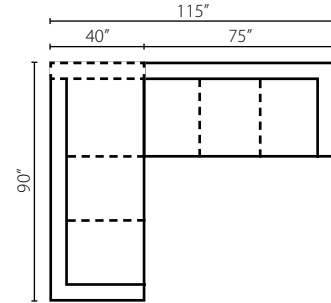

Configuration D

54400L / 54460L CRNS Corner Sofa
54400R / 54460R S Sofa