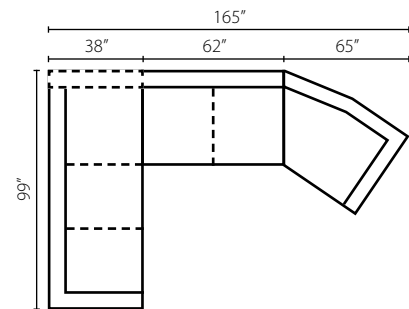

Configuration F
36600L CRNS Corner Sofa
36600 ALS Armless Loveseat
36600R CUDD Cuddler Chair