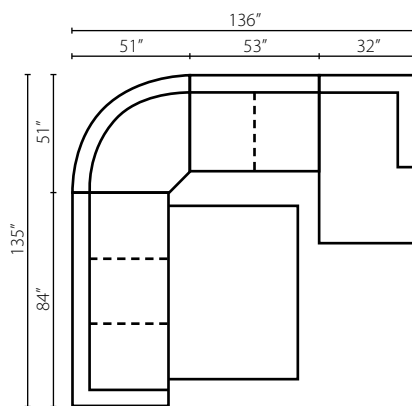

40203L/R CRLS
Console Reclining
Loveseat
W68" D41" H42"

40202L/R IQSL
Queen Sleeper
W84" D41" H42"

40205 IQSL
Armless Queen
Sleeper
W78" D41" H42"

40205 ALS
Armless Loveseat
W53" D41" H42"

40203L/R CHASE
One Arm Chaise
W32" D74" H42"

40201 AC
Armless Chair
W22" D41" H42"

40204 90SEW
90° Wedge
W72" D46" H42"

Configuration A
40203L RLS One Arm Reclining Loveseat
40204 90SEW 90° Wedge
40203R CRLS Console Reclining Loveseat

Configuration B
40202L IQSL Queen Sleeper
40204 90SEW 90° Wedge
40205 ALS Armless Loveseat
40202R CHASE One Arm Chaise