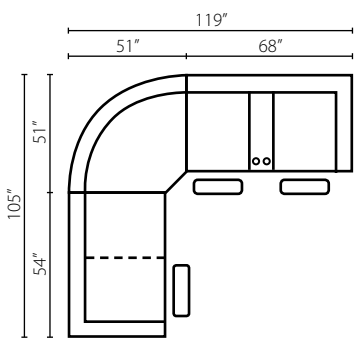

40203L/R CRLS
Console Reclining
Loveseat
W68" D41" H42"

40202L/R IQSL
Queen Sleeper
W84" D41" H42"

40205 IQSL
Armless Queen
Sleeper
W78" D41" H42"

40205 ALS
Armless Loveseat
W53" D41" H42"

40203L/R CHASE
One Arm Chaise
W32" D74" H42"

40201 AC
Armless Chair
W22" D41" H42"

40204 90SEW
90° Wedge
W72" D46" H42"

Configuration A
40203L RLS One Arm Reclining Loveseat
40204 90SEW 90° Wedge
40203R CRLS Console Reclining Loveseat

Configuration B
40202L IQSL Queen Sleeper
40204 90SEW 90° Wedge
40205 ALS Armless Loveseat
40202R CHASE One Arm Chaise