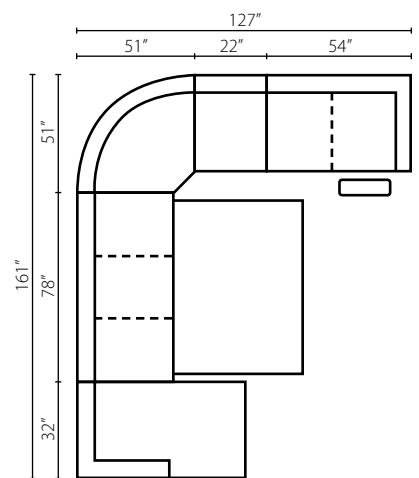

40203L/R CRLS
Console Reclining
Loveseat
W68" D41" H42"

40202L/R IQSL
Queen Sleeper
W84" D41" H42"

40205 IQSL
Armless Queen
Sleeper
W78" D41" H42"

40205 ALS
Armless Loveseat
W53" D41" H42"

40203L/R CHASE
One Arm Chaise
W32" D74" H42"

40201 AC
Armless Chair
W22" D41" H42"

40204 90SEW
90° Wedge
W72" D46" H42"

Configuration A
40203L RLS One Arm Reclining Loveseat
40204 90SEW 90° Wedge
40203R CRLS Console Reclining Loveseat

Configuration B
40202L IQSL Queen Sleeper
40204 90SEW 90° Wedge
40205 ALS Armless Loveseat
40202R CHASE One Arm Chaise