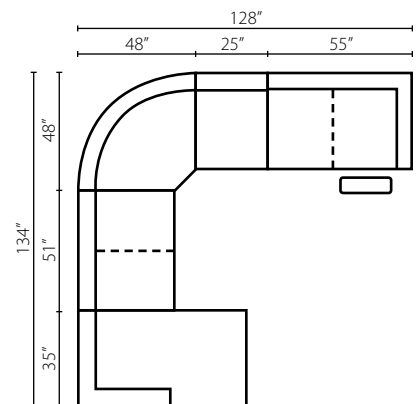

21305 ALS
Armless Loveseat
W51" D39" H40"

21301 AC
Armless Chair
W25" D39" H40"

21302L/R CHASE
One Arm Chaise
W35" D63" H40"

21304 90SEW
90° Wedge
W68" D42" H40"
(Order 21304 90SEW
for 2 Pillows)

Configuration A

21303L RLS One Arm Reclining Loveseat
21304 90SEW 90° Wedge
21305 ALS Armless Loveseat
21302R CHASE One Arm Chaise

Configuration B

21303L RLS One Arm Reclining Loveseat
21304 90SEW 90° Wedge
21303R RLS One Arm Reclining Loveseat