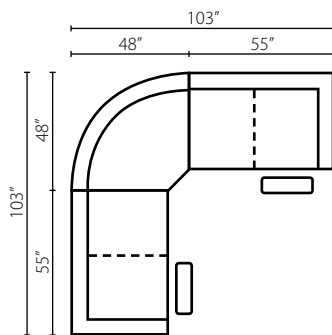

21305 ALS
Armless Loveseat
W51" D39" H40"

21301 AC
Armless Chair
W25" D39" H40"

21302L/R CHASE
One Arm Chaise
W35" D63" H40"

21304 90SEW
90° Wedge
W68" D42" H40"
(Order 21304 90SEW
for 2 Pillows)

Configuration A

21303L RLS One Arm Reclining Loveseat
21304 90SEW 90° Wedge
21305 ALS Armless Loveseat
21302R CHASE One Arm Chaise

Configuration B

21303L RLS One Arm Reclining Loveseat
21304 90SEW 90° Wedge
21303R RLS One Arm Reclining Loveseat