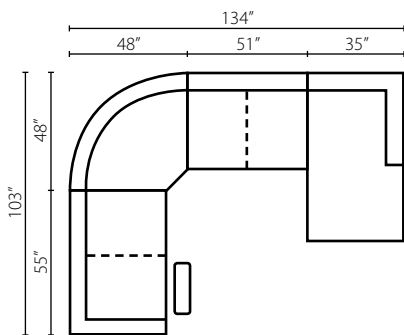

21305 ALS
Armless Loveseat
W51" D39" H40"

21301 AC
Armless Chair
W25" D39" H40"

21302L/R CHASE
One Arm Chaise
W35" D63" H40"

21304 90SEW
90° Wedge
W68" D42" H40"
(Order 21304 90SEW
for 2 Pillows)

Configuration A

21303L RLS One Arm Reclining Loveseat
21304 90SEW 90° Wedge
21305 ALS Armless Loveseat
21302R CHASE One Arm Chaise

Configuration B

21303L RLS One Arm Reclining Loveseat
21304 90SEW 90° Wedge
21303R RLS One Arm Reclining Loveseat