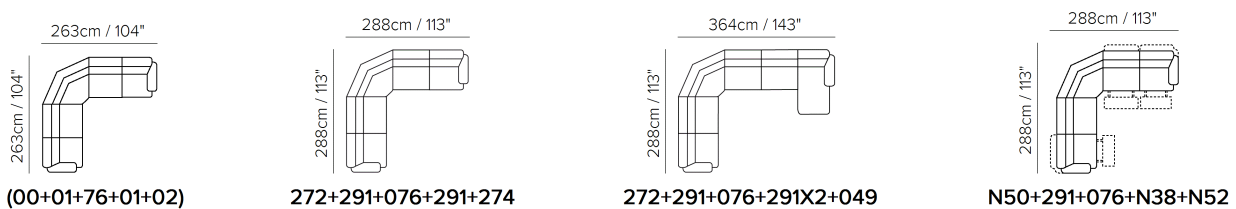

■ Vers. 064

■ Vers. N46

■ Vers. 000+001+076+N38+N52

SCHEMATICS

COMPOSITION EXAMPLES

TECHNICAL INFORMATION

	<b>COVERING</b>	Leather <input checked="" type="checkbox"/>					
	<b>LEGS</b>	Wood <input type="checkbox"/>	Metal <input type="checkbox"/>	Plastic <input checked="" type="checkbox"/>	Castors <input type="checkbox"/>	Upholstered <input type="checkbox"/>	
	<b>FILLING</b>	Arms	<input type="checkbox"/> Fiber <input checked="" type="checkbox"/> Foam <input type="checkbox"/> Feather/Fiber Mix <input type="checkbox"/> Feather	Seat cushion	<input type="checkbox"/> Fiber <input checked="" type="checkbox"/> Foam <input type="checkbox"/> Feather/Fiber Mix <input type="checkbox"/> Feather	Back cushion	<input type="checkbox"/> Fiber <input checked="" type="checkbox"/> Foam <input type="checkbox"/> Feather/Fiber Mix <input type="checkbox"/> Feather
	<b>COMFORT</b>	Standard Comfort <input checked="" type="checkbox"/>		Firm Comfort <input type="checkbox"/>			
	<b>FUNCTION</b>	Bed <input type="checkbox"/>	Electric motion <input checked="" type="checkbox"/>	Motion <input checked="" type="checkbox"/>	Recliner <input checked="" type="checkbox"/>	Sliding <input type="checkbox"/>	
	<b>OPTIONS</b>	Nails <input type="checkbox"/>	Removable <input type="checkbox"/>	Contrast Stitching <input checked="" type="checkbox"/>			