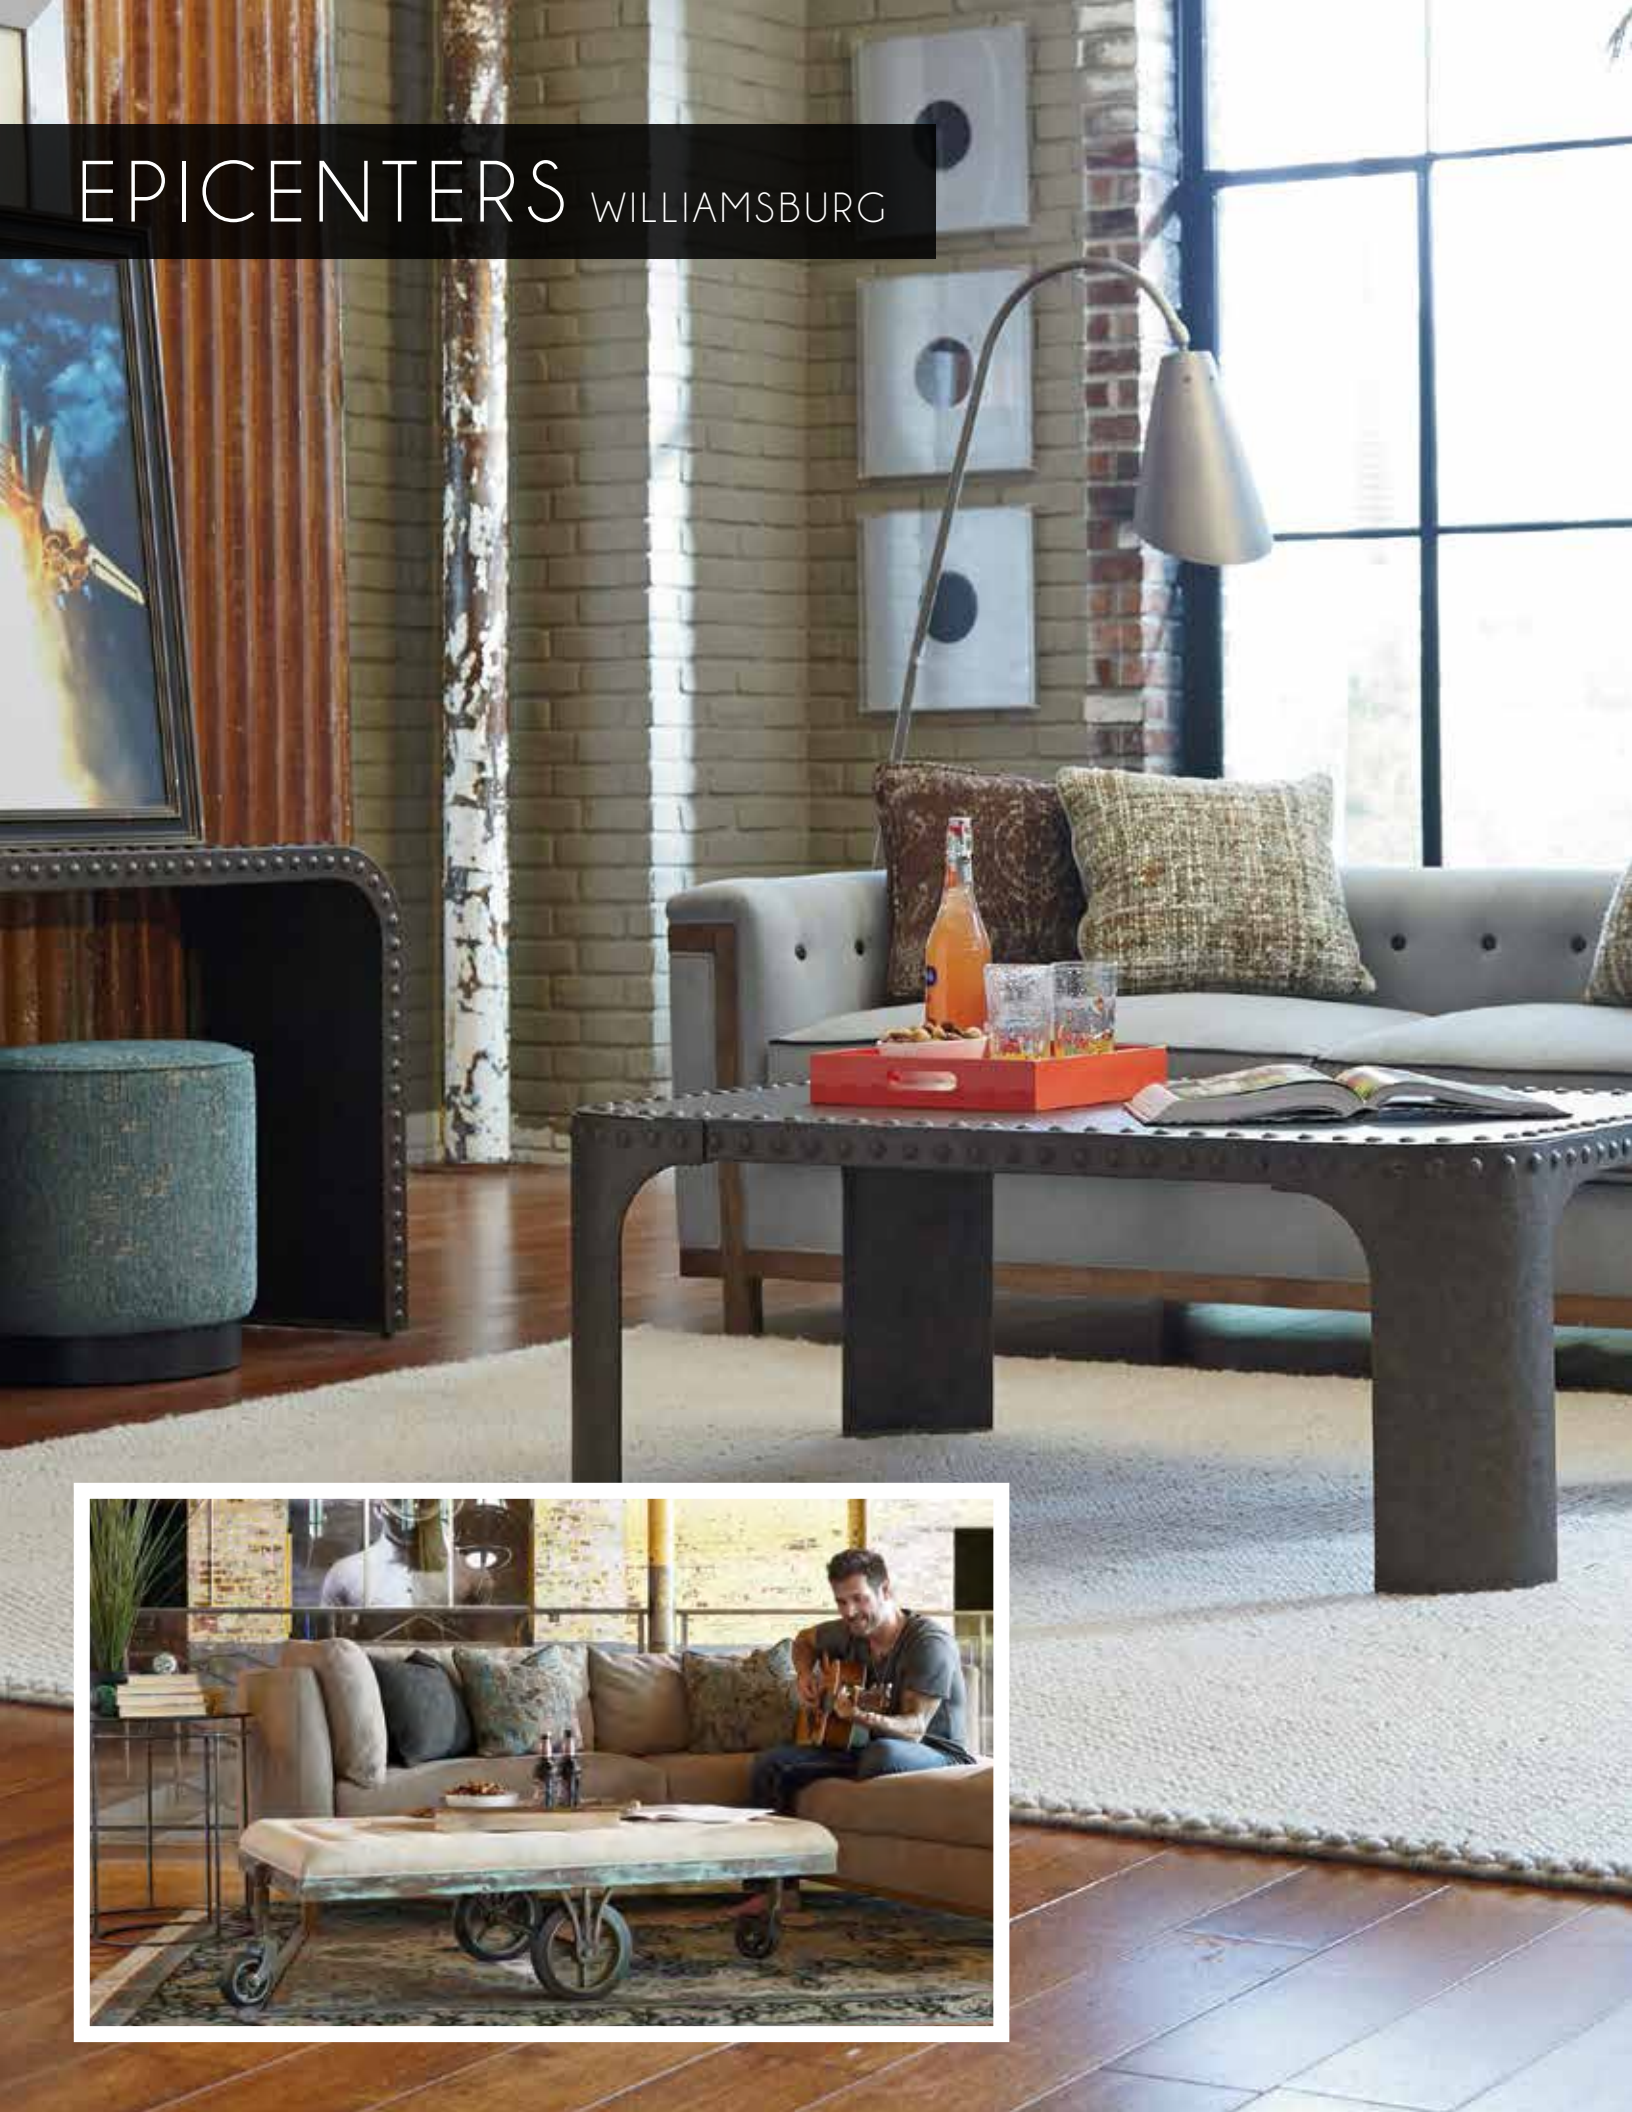

Entertainment Console
223423-2302
80W x 16D x 29H

EPICENTERS WILLIAMSBURG

EPICENTERS WILLIAMSBURG

Round Cocktail Table
223311-1251
40W x 40D x 16H

Nesting Tables
223369-1251
24W x 24D x 26H

Metal End Table
223315-1218
26.5W x 26.5D x 26.5H